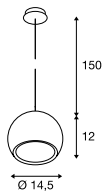

0,7 150

Maattekening

Aanwijzing

Textielkabel

Lichtbronadvies

Led GU10 13 W 30°  
2700 K 1100 lm  
13 kWh / 1000 h

Art. nr. 1001242 | 79,00 EUR

Led GU10 6,5 W 38°  
2700 K 390 lm  
7 kWh / 1000 h