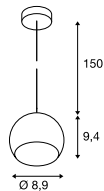

LIGHT EYE® 90
PD, GU10

SOCKET
INSIDE

- De optionele decoring voor de lamp, in bijpassende kleur, vermindert de afstand tussen behuizing en lichtbron

Productspecificaties

220-240 V ~ 50/60 Hz
Materiaal: staal

0,31 150

Maattekening

Aanwijzing

Textielkabel

Aanbevolen accessoires

- Lichtbron/lamp decoring Ø 5,7 cm
  Art. nr. 151040 | 4,40 EUR
- Lichtbron/lamp decoring Ø 5,7 cm
  Art. nr. 151041 | 4,40 EUR
- ▨ Lichtbron/lamp decoring Ø 5,7 cm
  Art. nr. 151049 | 6,50 EUR

Lichtbronadvies

Led GU10 4 W 36°
2700 K 300 lm
4 kWh / 1000 h

Art. nr. 1004972 | 5,95 EUR

Led GU10 4 W 36°
3000 K 300 lm
4 kWh / 1000 h

Art. nr. 1004973 | 5,95 EUR

Lichtbronspecificaties

max. 6 W QPAR51

Varianten	Art. nr.	EUR
GU10 | QPAR51		
■ zwart/chroom	133490	70,00
GU10 | QPAR51		
▨ wit/chroom	133491	70,00

LIGHT EYE® 150
PD, QPAR111

SOCKET
INSIDE

Productspecificaties

220-240 V ~ 50/60 Hz
Materiaal: staal

0,7 150

Maattekening

Aanwijzing

Textielkabel

Lichtbronadvies

Led GU10 13 W 30°
2700 K 1100 lm
13 kWh / 1000 h

Art. nr. 1001242 | 79,00 EUR

Led GU10 6,5 W 38°
2700 K 390 lm
7 kWh / 1000 h

Art. nr. 551882 | 45,00 EUR

Lichtbronspecificaties

max. 75 W QPAR111

Varianten	Art. nr.	EUR
GU10 | QPAR111		
▨ wit/chroom	133481	100,00
GU10 | QPAR111		
▨ chroom	133482	105,00
GU10 | QPAR111		
■ koper	133489	130,00

133482 108

133489 108